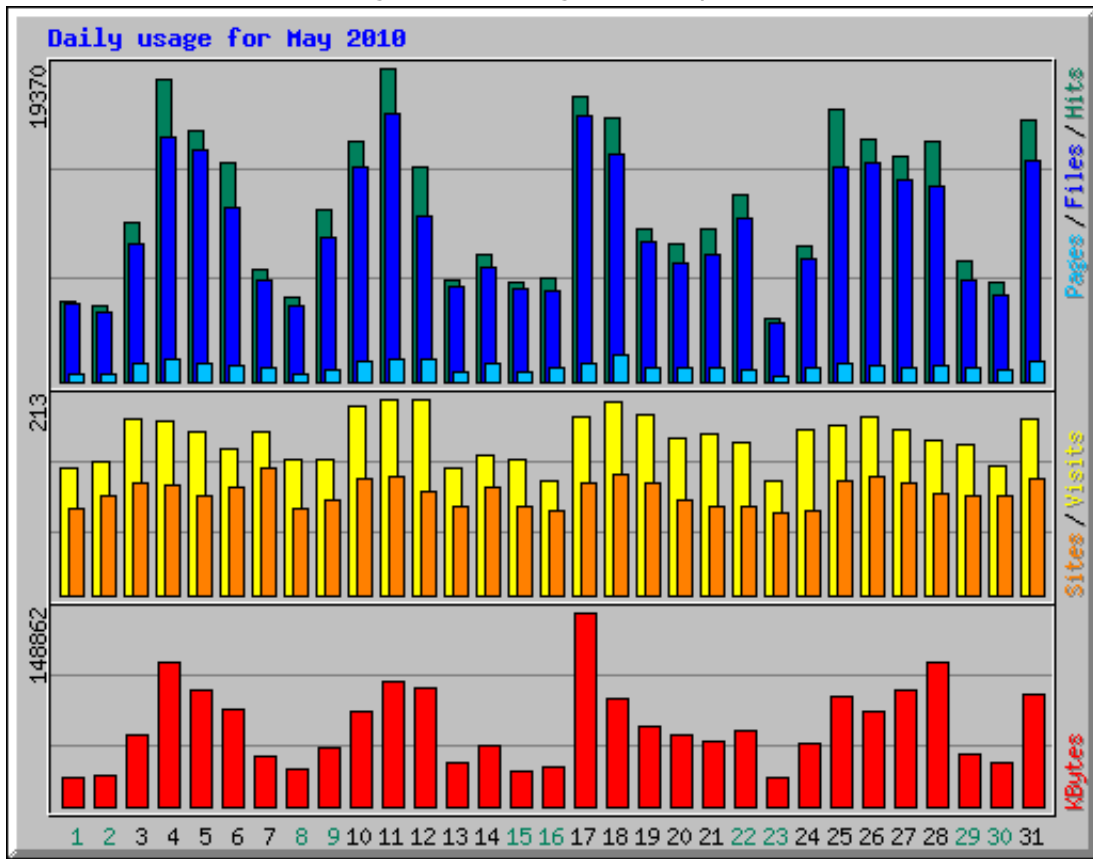

# Usage Statistics for gsva.nl

Summary Period: May 2010

Generated 01-Jun-2010 00:13 CEST

[\[Daily Statistics\]](#) [\[Hourly Statistics\]](#) [\[URLs\]](#) [\[Entry\]](#) [\[Exit\]](#) [\[Sites\]](#) [\[Referrers\]](#) [\[Search\]](#) [\[Users\]](#) [\[Agents\]](#) [\[Countries\]](#)

<b>Monthly Statistics for May 2010</b>		
Total Hits	339260	
Total Files	293781	
Total Pages	28862	
Total Visits	5275	
Total KBytes	1926705	
Total Unique Sites	1210	
Total Unique URLs	3354	
Total Unique Referrers	138	
Total Unique Usernames	1	
Total Unique User Agents	406	
	<b>Avg</b>	<b>Max</b>
Hits per Hour	455	7174
Hits per Day	10943	19370
Files per Day	9476	16481
Pages per Day	931	1605
Visits per Day	170	213
KBytes per Day	62152	148862
<b>Hits by Response Code</b>		
Code 200 - OK	293781	
Code 206 - Partial Content	35	
Code 301 - Moved Permanently	528	
Code 302 - Found	2169	
Code 304 - Not Modified	35025	
Code 401 - Unauthorized	4	
Code 404 - Not Found	7718	